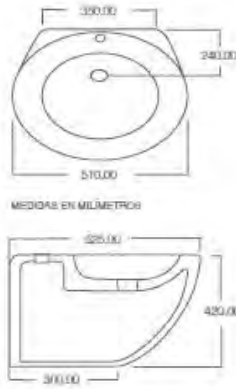

*** Promoción válida hasta agotar existencias.

**** Cotas en milímetros.

Gabinete rectangular con doble cubierta

GB.905GB.31 Acabado Chocolate
 PL \$3,547.28
 PE \$1,983.60
 Descuento 44%

- Material: Madera de roble.
- Peso gabinete: 28.5 kg.
- Estructura de Acero Inoxidable.
- Alta resistencia al agua.
- No incluye canasta, lavabo ni grifería

*** Promoción válida hasta agotar existencias.

**** Cotas en milímetros.

Lavabo cónico de colgar

LV.9001.01 Acabado Blanco
 PL \$4,941.60
 PE \$2,218.50
 Descuento 55%

- Rebosadero para desalojar el agua en exceso.
- Superficie esmaltada que protege contra manchas e incrustaciones.
- Peso: 30 kg.
- Material: Cerámica vitrificada.