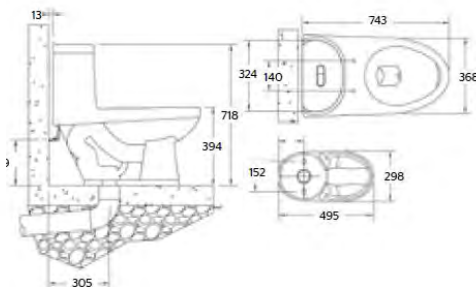

Sanitario KORI Dual SK

50399021

Acabado
Blanco

PL \$4,795.93
PE \$2,144.55
Descuento 55%

- Descarga DUAL, botón superior
- Consumo de agua de 4.8/3 Lts
- Desalojo de 1000 gr
- Altura de confort 15 1/2"

Complementos: