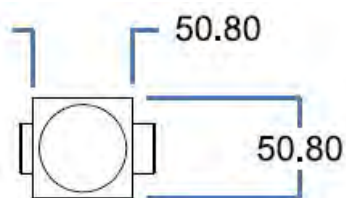

**** Cotas en milímetros.

Jgo. de mnls. de lat Cruceta RN AC Grafito

RN.12	Acabado	PL	\$897.84
	Grafito	PE	\$261.00
		Descuento	71%

- Material: latón
- Tipo cruceta

Jgo. de llaves de empot. con mnls. MOON