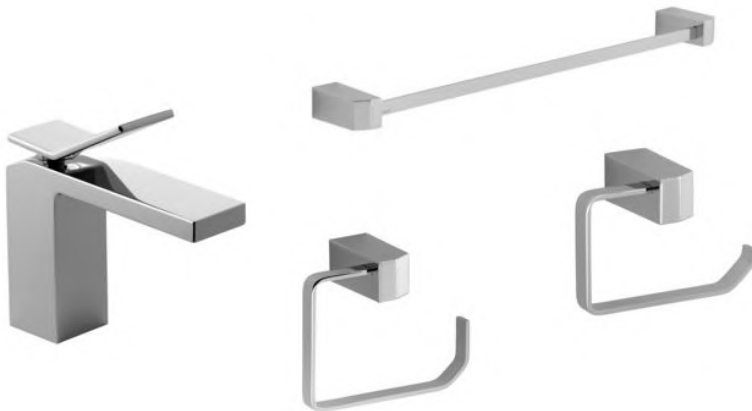

Kit QUADRO I

PQ10019 Acabado Cromo
PL $3,927.43
PE $3,092.85
Descuento 21%

- Presión mínima requerida 0.8 kgf/cm2
- Aireador limpia fácil
- Aireador dirigitible