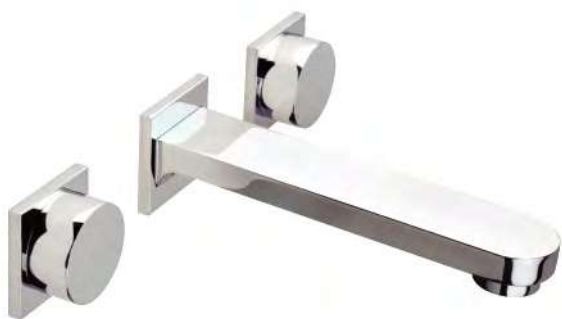

*** Promoción válida hasta agotar existencias.

**** Cotas en milímetros.

Lavabo de semiexportar

LV.8205.01	Acabado	PL	\$886.24
	Blanco	PE	\$690.20
		Descuento	22%

- Diseño para instalación de monomando exclusivamente
- Superficie esmaltada que protege contra manchas e incrustaciones
- Rebosadero para desalojar el agua en exceso
- Peso: 19 Kg

PL \$2,412.80
PE \$961.35
Descuento 60%

PRECIO SOLUCIÓN

PL \$12,722.88

PE \$5,092.40

Descuento 60%

Mezcladora de pared MOON

9795MN	Acabado	PL	\$4,815.16
	Cromo	PE	\$1,932.85
		Descuento	60%

- Material: latón
- Presión mínima requerida 0.8 kgf/cm²
- Cartucho cerámico 1/4 de vuelta
- Incluye manerales