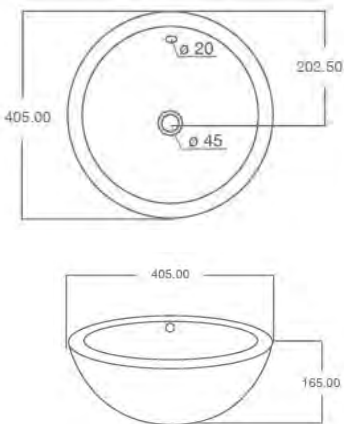

Lavabo cónico de sobreponer

ZI.8301.01	Acabado	PL	$1,931.40
	Blanco	PE	$919.30
		Descuento	52%

- Superficie esmaltada que protege contra manchas e incrustaciones.
- Diseño para instalación de mezcladora o monomando independiente al lavabo (a pared o piso).
- Peso: 14 kg.
- Material: Cerámica vitrificada