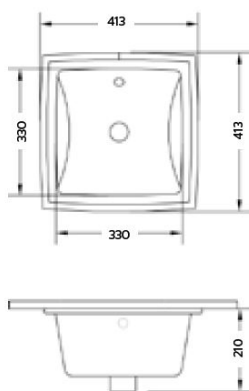

Lavabo Audaze Cuadrado

52820021 Acabado Blanco
PL $1,369.26
PE $576.46
Descuento 58%

- Lavabo de sobreponer
- Con rebosadero
- Sin perforaciones
- Ceramica de alto brillo