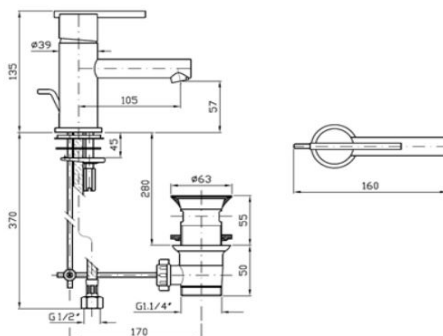

Monomando con desagüe automático

9465CA

Acabado
Cromo

PL $4,006.64
PE $2,038.70
Descuento 49%

- Material: latón
- Monomando con desagüe automático

* Precios incluyen IVA. / Vigencia del 01 al 31 de agosto del 2018. / Sujetos a cambios sin previo aviso.

**Imágenes ilustrativas, pueden no corresponder al color del código señalado en el listado.

*** Promoción válida hasta agotar existencias.

**** Cotas en milímetros.