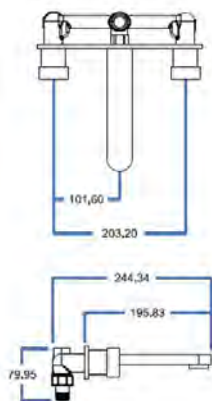

PL \$2,412.80
PE \$961.35
Descuento 60%

PRECIO SOLUCIÓN

PL \$12,722.88

PE \$5,092.40

Descuento 60%

Mezcladora de pared MOON

9795MN	Acabado	PL	\$4,815.16
	Cromo	PE	\$1,932.85
		Descuento	60%

- Material: latón
- Presión mínima requerida 0.8 kgf/cm²
- Cartucho cerámico 1/4 de vuelta
- Incluye manerales