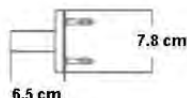

68.6851.23

Acabado
Blanco

PL \$2,084.66
PE \$990.35
Descuento 52%

- Acabado Blanco con resina epoxica y poliestireno
- Soporta hasta 150 kg
- Medida 62.5CM

Barra de seguridad de 1" X 12" Inox

3350.9

Acabado
Inox