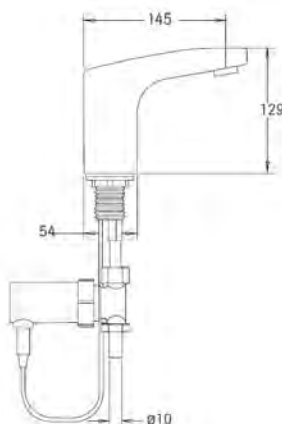

PL \$1,050.77
PE \$234.90
Descuento 78%

- Acabado Acero inoxidable
- Soporta hasta 80 kg

Llave tubular para proyecto estadio

25.2501.23

Acabado
Cromo

PL \$7,004.08
PE \$2,150.35
Descuento 69%

- Presión mínima requerida 0.5 0.8 kgf/cm²
- Bajo consumo de agua
- Energía Batería 9V
- Largo 171mm