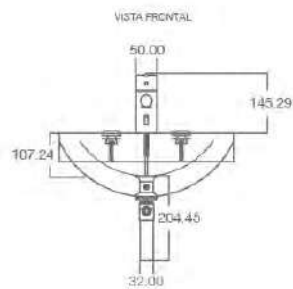

Monomando para lavamanos CATANIA

9408CA

Acabado
Cromo

PL $4,988.00
PE $1,593.55
Descuento 68%

- Material: latón
- Monomando con desagüe automático
- Presión mínima requerida 0,8 KG/CM2