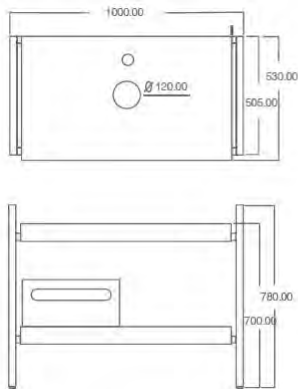

*** Promoción válida hasta agotar existencias.

**** Cotas en milímetros.

Gabinete rectangular con doble cubierta

GB.905GB.31 Acabado Chocolate
 PL \$3,547.28
 PE \$1,983.60
 Descuento 44%

- Material: Madera de roble.
- Peso gabinete: 28.5 kg.
- Estructura de Acero Inoxidable.
- Alta resistencia al agua.
- No incluye canasta, lavabo ni grifería