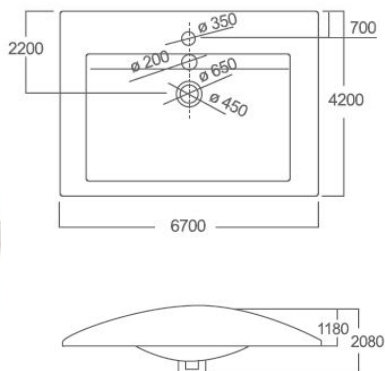

*** Promoción válida hasta agotar existencias.

**** Cotas en milímetros.

Lavabo de semiexportar

LV.8205.01	Acabado	PL	\$886.24
	Blanco	PE	\$690.20
		Descuento	22%

- Diseño para instalación de monomando exclusivamente
- Superficie esmaltada que protege contra manchas e incrustaciones
- Rebosadero para desalojar el agua en exceso
- Peso: 19 Kg