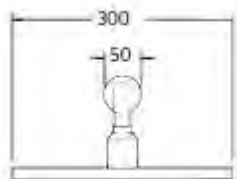

*** Promoción válida hasta agotar existencias.

**** Cotas en milímetros.

Kit YAZ I

PQ10018 Acabado Inox
 PL \$1,794.52
 PE \$1,378.95
 Descuento 23%

- Presión mínima requerida 0.8 kgf/cm2
- Aireador limpia fácil
- Altura: 136 mm

Descuento 60%

Regadera LED con tecnología HALUX

3012 Acabado Cromo
 PL \$8,528.32
 PE \$3,574.76
 Descuento 58%

- Presión mínima requerida 0.8 kgf/cm2
- Dimensiones: 30 cm x 30 cm
- Tecnología LED (HALUX)
- Acero inoxidable T304 ultraresistente