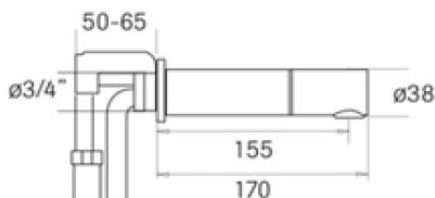

Llave tubular para proyecto estadio

25.2501.23

Acabado
Cromo

PL $7,004.08
PE $2,150.35
Descuento 69%

- Presión mínima requerida 0.5 0.8 kgf/cm²
- Bajo consumo de agua
- Energía Batería 9V
- Largo 171mm