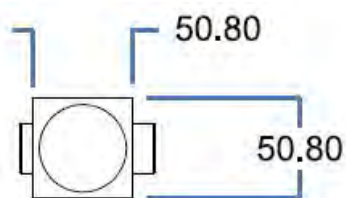

*** Promoción válida hasta agotar existencias.

**** Cotas en milímetros.

Jgo. de mnls. de lat Cruceta RN AC Grafito

RN.12	Acabado	PL	\$897.84
	Grafito	PE	\$261.00
		Descuento	71%

- Material: latón
- Tipo cruceta