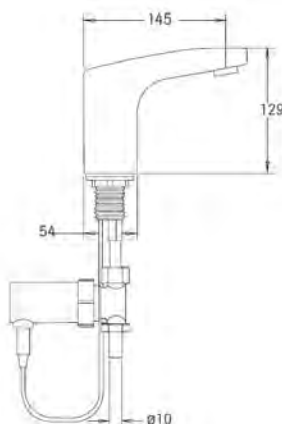

68.6851.23 Acabado Blanco PL \$2,084.66
PE \$990.35
Descuento 52%

- Acabado Blanco con resina epoxica y poliestireno
- Soporta hasta 150 kg
- Medida 62.5CM

Barra de seguridad de 1" X 12" Inox

3350.9 Acabado Inox PL \$1,050.77
PE \$234.90
Descuento 78%

- Acabado Acero inoxidable
- Soporta hasta 80 kg

Llave tubular para proyecto estadio

25.2501.23 Acabado Cromo PL \$7,004.08
PE \$2,150.35
Descuento 69%

- Presión mínima requerida 0.5 0.8 kgf/cm²
- Bajo consumo de agua
- Energía Batería 9V
- Largo 171mm