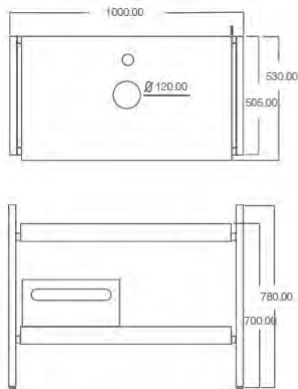

*** Promoción válida hasta agotar existencias.

**** Cotas en milímetros.

Gabinete rectangular con doble cubierta

GB.905GB.31 Acabado Chocolate
PL \$3,547.28
PE \$1,983.60
Descuento 44%

- Material: Madera de roble.
- Peso gabinete: 28.5 kg.
- Estructura de Acero Inoxidable.
- Alta resistencia al agua.
- No incluye canasta, lavabo ni grifería