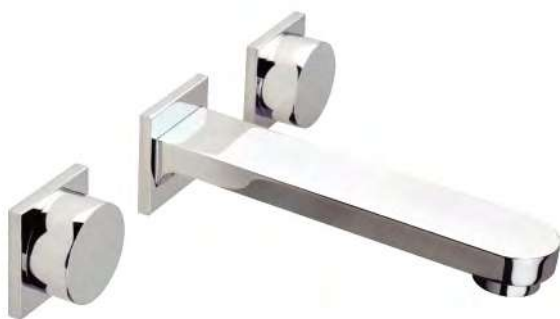

*** Promoción válida hasta agotar existencias.

**** Cotas en milímetros.

Lavabo de semiportar

LV.8205.01	Acabado	PL	\$886.24
	Blanco	PE	\$690.20
		Descuento	22%

- Diseño para instalación de monomando exclusivamente
- Superficie esmaltada que protege contra manchas e incrustaciones
- Rebosadero para desalojar el agua en exceso
- Peso: 19 Kg

PL \$2,412.80
PE \$961.35
Descuento 60%

PRECIO SOLUCIÓN

PL \$12,722.88

PE \$5,092.40

Descuento 60%

Mezcladora de pared MOON

9795MN	Acabado	PL	\$4,815.16
	Cromo	PE	\$1,932.85
		Descuento	60%

- Material: latón
- Presión mínima requerida 0.8 kgf/cm²
- Cartucho cerámico 1/4 de vuelta
- Incluye manerales