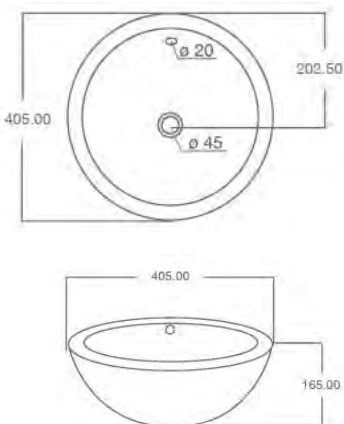

Lavabo cónico de sobreponer

ZI.8301.01

Acabado
Blanco

PL $1,931.40
PE $919.30
Descuento 52%

- Superficie esmaltada que protege contra manchas e incrustaciones.
- Diseño para instalación de mezcladora o monomando independiente al lavabo (a pared o piso).
- Peso: 14 kg.
- Material: Cerámica vitrificada