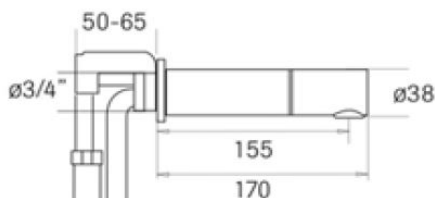

Llave tubular para proyecto estadio

25.2501.23 Acabado Cromo PL $7,004.08
PE $2,150.35
Descuento 69%

- Presión mínima requerida 0.5 0.8 kgf/cm²
- Bajo consumo de agua
- Energía Batería 9V
- Largo 171mm