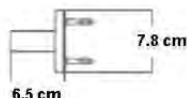

68.6851.23 Acabado Blanco PL \$2,084.66
PE \$990.35
Descuento 52%

- Acabado Blanco con resina epoxica y poliestireno
- Soporta hasta 150 kg
- Medida 62.5CM

Barra de seguridad de 1" X 12" Inox

3350.9 Acabado Inox PL \$1,050.77
PE \$234.90
Descuento 78%