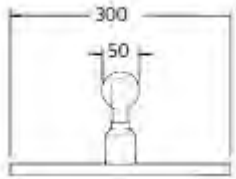

*** Promoción válida hasta agotar existencias.

**** Cotas en milímetros.

Kit YAZ I

PQ10018

Acabado
Inox

PL \$1,794.52
PE \$1,378.95
Descuento 23%

- Presión mínima requerida 0.8 kgf/cm2
- Aireador limpia fácil
- Altura: 136 mm

PL \$7,107.47

PE \$2,866.55

Descuento 60%

Regadera LED con tecnología HALUX

3012

Acabado
Cromo

PL \$8,528.32
PE \$3,574.76
Descuento 58%

- Presión mínima requerida 0.8 kgf/cm2
- Dimensiones: 30 cm x 30 cm
- Tecnología LED (HALUX)
- Acero inoxidable T304 ultraresistente