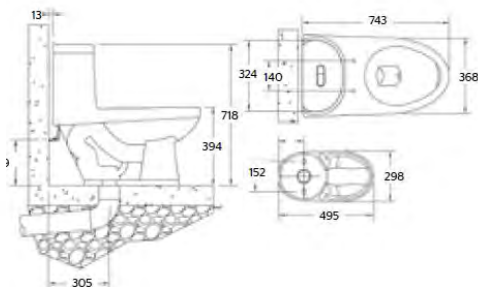

Sanitario KORI Dual SK

50399021

Acabado
Blanco

PL $4,795.93
PE $2,144.55
Descuento 55%

- Descarga DUAL, botón superior
- Consumo de agua de 4.8/3 Lts
- Desalojo de 1000 gr
- Altura de confort 15 1/2"

Complementos:

613YZ.9

PL $3,792.04
PE $1,242.65
Descuento 67%

52057021

PL $1,320.25
PE $527.78
Descuento 60%

ATS.10.9

PL $763.28
PE $574.20
Descuento 25%

401INOXSP

PL $647.28
PE $282.75
Descuento 56%

PRECIO SOLUCIÓN

PL $11,318.78

PE $4,771.93

Descuento 58%