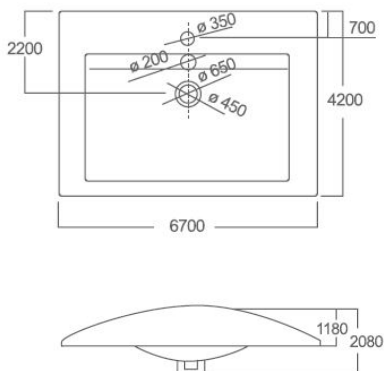

*** Promoción válida hasta agotar existencias.

**** Cotas en milímetros.

Lavabo de semiportar

LV.8205.01	Acabado	PL	\$886.24
	Blanco	PE	\$690.20
		Descuento	22%

- Diseño para instalación de monomando exclusivamente
- Superficie esmaltada que protege contra manchas e incrustaciones
- Rebosadero para desalojar el agua en exceso
- Peso: 19 Kg