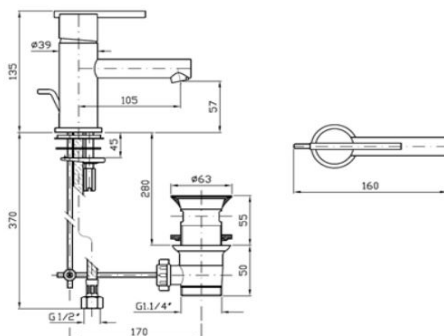

Monomando con desagüe automático

9465CA

Acabado
Cromo

PL $4,006.64
PE $2,038.70
Descuento 49%

- Material: latón
- Monomando con desagüe automático

* Precios incluyen IVA. / Vigencia del 01 al 31 de agosto del 2018. / Sujetos a cambios sin previo aviso.

**Imágenes ilustrativas, pueden no corresponder al color del código señalado en el listado.

*** Promoción válida hasta agotar existencias.

**** Cotas en milímetros.