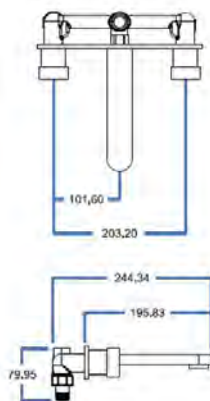

Mezcladora de pared MOON

9795MN	Acabado	PL	$4,815.16
	Cromo	PE	$1,932.85
		Descuento	60%

- Material: latón
- Presión mínima requerida 0.8 kgf/cm²
- Cartucho cerámico 1/4 de vuelta
- Incluye manerales

Complementos:

52154025

PL $1,324.00
PE $723.55
Descuento 45%

9467CA

PL $2,288.68
PE $987.45
Descuento 57%

2292

PL $3,488.12
PE $794.60
Descuento 77%

2304

PL $1,561.08
PE $529.25
Descuento 66%

PRECIO SOLUCIÓN

PL $13,477.04

PE $4,967.70

Descuento 63%

* Precios incluyen IVA. / Vigencia del 01 al 31 de agosto del 2018. / Sujetos a cambios sin previo aviso.

**Imágenes ilustrativas, pueden no corresponder al color del código señalado en el listado.

*** Promoción válida hasta agotar existencias.

**** Cotas en milímetros.