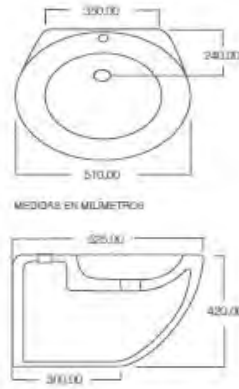

*** Promoción válida hasta agotar existencias.

**** Cotas en milímetros.

Lavabo cónico de colgar

LV.9001.01 Acabado Blanco
 PL \$4,941.60
 PE \$2,218.50
 Descuento 55%

- Rebosadero para desalojar el agua en exceso.
- Superficie esmaltada que protege contra manchas e incrustaciones.
- Peso: 30 kg.
- Material: Cerámica vitrificada.